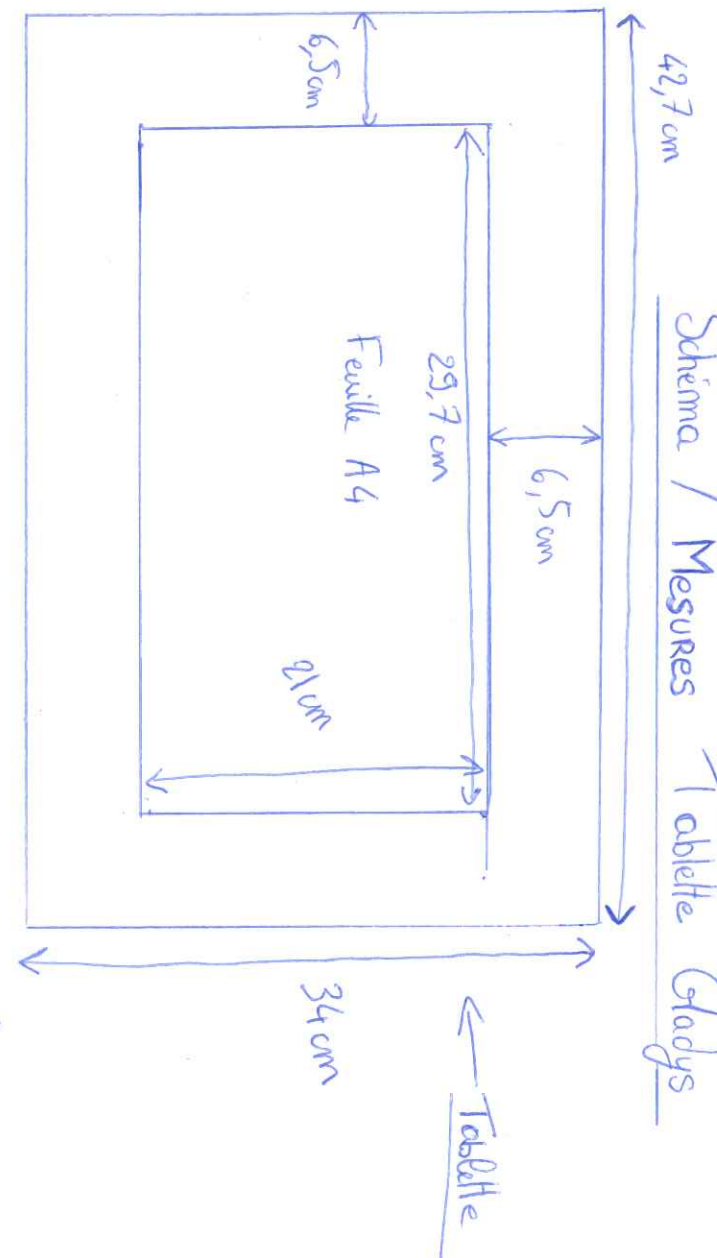

Schema / Mesures Tablette Gladys

Support Tablette  
↓

Matériau: Tablette & support tablette : bois.  
(fond)

Matériau pour la partie coulissante :  
plastique ou vieux jean (rissu épais).

Fixation Seuille : ? dip.