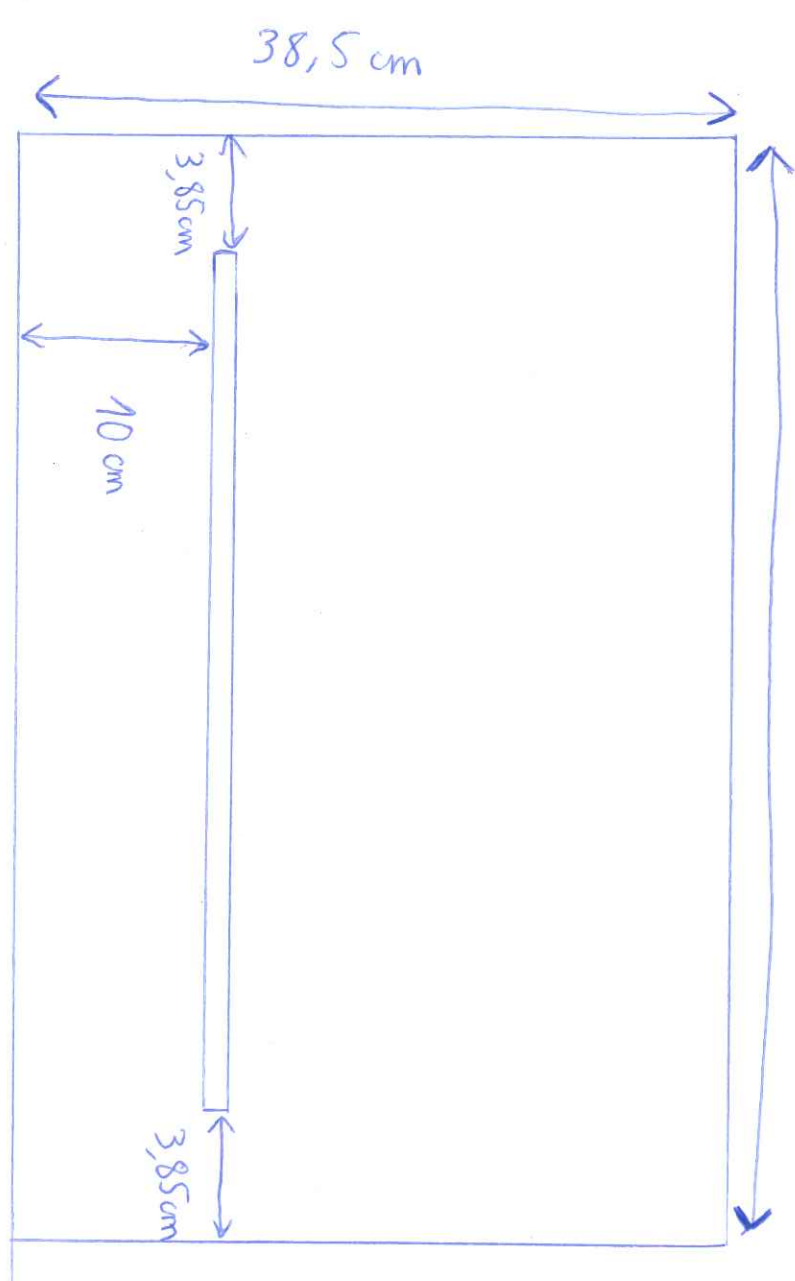

Schema / Mesures Tablette Gladys

Support Tablette  
↓

Matériau: Tablette & support tablette : bois.  
(fond)

Matériau pour la partie coulissante :  
plastique ou vieux jean (rissu épais).

Fixation Seuille : ? dip.